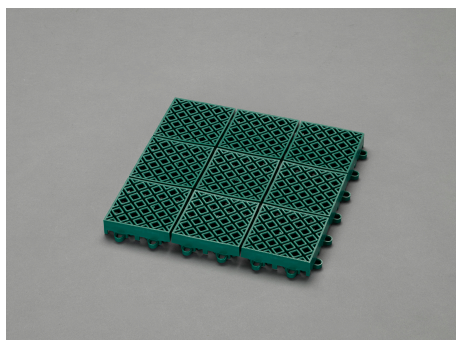

品番：EA997RX-121

品名：300x300x25mm 連結マット

販売価格	940円(税抜) / 1,034円(税込)		
カタログ価格	940円(税抜) / 1,034円(税込)		
在庫数	最新在庫: 102 (2026/04/30 11:03現在)		
商品入数	1	販売単位	枚
カタログページ	2027ページ		

仕様

メーカー	山崎産業 (CONDOR)	型番	F-159-HK
商品名	ニューマフロス	サイズ	300×300mm
厚み	25mm	重量	453g
材質	PE	カラー	グリーン

ブロック内でコマを分割した造りで、荷重を分散し変形を防ぎます。

耐久性・耐荷重性に優れたタフな水切りマット

広域の敷き込みに最適です。

屋内外対応タイプ

塩ビ不使用

防災適合品(防災性能登録番号:EO.010184)

ジョイント式

株式会社エスコ