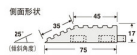

品番：EA997RX-24

品名：75x300mm 中ふち(雌/灰)

販売価格	555円(税抜) / 611円(税込)		
カタログ価格	555円(税抜) / 611円(税込)		
在庫数	最新在庫: 2 (2026/07/05 18:02現在)		
商品入数	1	販売単位	個
カタログページ	2026ページ		

仕様

メーカー	テラモト	型番	MR-097-894-5
材質	特殊ポリエチレン	仕様	中ふちメス
サイズ	75×300mm	厚み	約17mm
カラー	灰	重量	約116g

塩ビ不使用

つまずきやはね上がりなどの危険防止に

ピースが偶数時のみ使用可能です。

EA997RX(旧)-20、(旧)-25、-30用ふち

商品がかたく一度連結させると、取り外しが難しく破損する恐れがあるのでご注意ください。

株式会社エスコ

大阪府大阪市西区立売堀3丁目8番14号 06-6532-6226(代表)

© 2018 ESCO Co.,Ltd.