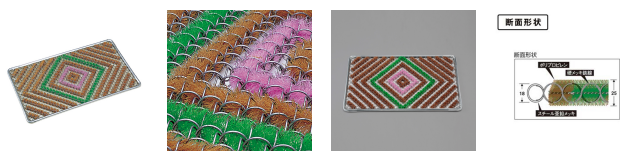

品番：EA997RX-332

品名：450x750mm 足ふきマット(泥落とし)

販売価格	5,200円(税抜) / 5,720円(税込)		
カタログ価格	5,200円(税抜) / 5,720円(税込)		
在庫数	最新在庫: 1 (2026/04/03 23:03現在)		
商品入数	1	販売単位	枚
カタログページ	2025ページ		

仕様

メーカー	テラモト	型番	MR-102-020-9
サイズ(mm)	450×750	厚み(mm)	カシメ:18、マット:25
材質	硬亜鉛メッキ鉄線、ふち:スチール亜鉛メッキ、毛:ポリプロピレン		
雪落としや粗土砂落としのロングセラー。			
現場や工場、積雪時の玄関に最適です。			
用途	現場や工場、積雪時の玄関などに	重量	2.5kg
スチール枠製			