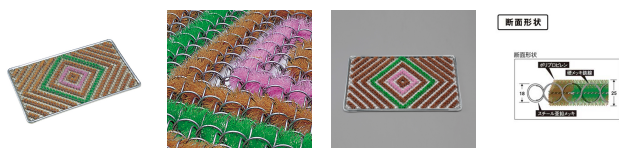

品番 : EA997RX-332

品名 : 450x750mm 足ふきマット(泥落とし)

販売価格	5,200円(税抜) / 5,720円(税込)		
カタログ価格	5,200円(税抜) / 5,720円(税込)		
在庫数	最新在庫: 1 (2026/04/04 00:29現在)		
商品入数	1	販売単位	枚
カタログページ	2025ページ		

仕様

メーカー	テラモト	型番	MR-102-020-9
サイズ(mm)	450×750	厚み(mm)	カシメ:18、マット:25
材質	硬亜鉛メッキ鉄線、ふち:スチール亜鉛メッキ、毛:ポリプロピレン		
雪落としや粗土砂落としのロングセラー。			
現場や工場、積雪時の玄関に最適です。			
用途	現場や工場、積雪時の玄関などに	重量	2.5kg
スチール枠製			