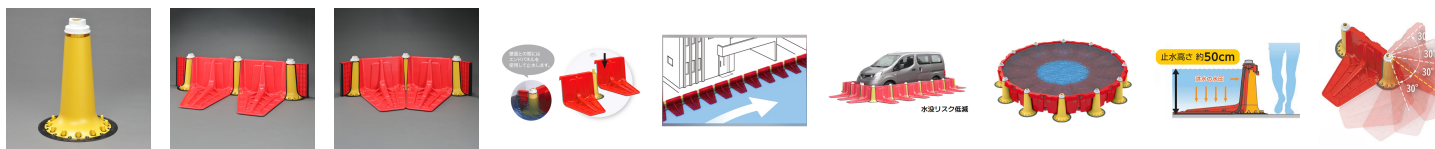

品番：EA997Z-64

品名：止水板用連結パーツ(2個)

販売価格	32,600円(税抜) / 35,860円(税込)		
カタログ価格	32,600円(税抜) / 35,860円(税込)		
在庫数	最新在庫: 0 (2026/06/13 09:06現在)		
商品入数	2	販売単位	St
カタログページ	2355ページ		

こちら商品はメーカー直送品です。納期はエスコへお問合せください。

こちらの商品は車上渡し品です。

### 仕様

メーカー	积水テクノ成型	商品名	セキスイ止水板プラバリア
仕様	連結パーツ	サイズ	φ420×586mm
重量	1.6kg	角度調節	30度
止水高さ	50cm	材質	ポリプロピレン樹脂・EPDM(エチレンプロピレンゴム)
入数	2個		

#### 止水板用連結パーツ

角度調整(30度間隔)と連結機能を備えているため、建物の形状に合わせて設置できます。

樹脂製だから軽量でクイック設置が可能

スタッキング可能!省スペースで簡単保管

止水板の施工(設置)は、メインパネルを連結パーツに差し込んでキャップを締めるだけ!

※メインパネル・エンドパーツは、本頁下部のその他関連商品をご覧ください。

**株式会社エスコ**

大阪府大阪市西区立売堀3丁目8番14号 06-6532-6226(代表)