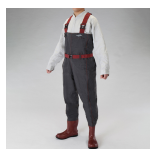

品番：EA998XC-37

品名：LL/27cm 透湿水中長靴

販売価格	21,400円(税抜) / 23,540円(税込)		
カタログ価格	21,400円(税抜) / 23,540円(税込)		
在庫数	最新在庫: 0 (2026/06/23 18:17現在)		
商品入数	1	販売単位	足
カタログページ			

性別	身長	体重	胸囲	腕囲	足囲
男	175-180	60-75	85-95	30-35	27-28
女	160-165	45-55	75-85	25-30	24-25

ブーツ履口内径(cm)
男: 38
女: 36

仕様

ブランド名	PROX(プロックス)	型番	PX3202LL
商品名	ブリザテックポリカウエダー チェスト	サイズ	LL
身長目安	175~180cm	足サイズ	27~27.5cm
ウエスト	76~92cm	股下	83cm
ブーツ履口内径	約38cm	カラー	アッシュグレー
重量	約1.8kg		

ショート丈のブーツに透湿防水「ブリザテックPC」加工生地を使用

ブリザテックPCは、透湿防水機能が備わったブリザテックに特殊PC加工を施すことにより加水分解による劣化を抑制

ブーツ底は河川、磯場やテトラ、防波堤などに対応するフェルトソール

ベルトにはブラツキを抑える肩ベルトカントと軽量・高強度なYKKのバックルを採用

胸元にDカンを装備

フロント部に内ポケット付き

株式会社エスコ

大阪府大阪市西区立売堀3丁目8番14号 06-6532-6226(代表)

© 2018 ESCO Co.,Ltd.