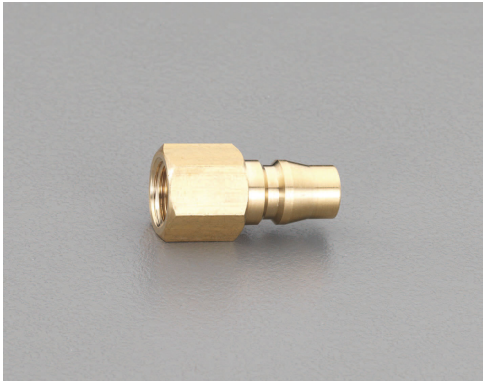

Rc 1/4" 雌ねじプラグ(20型/真鍮)のバリエーション

EA品番	商品名	入数	販売価格 (税抜)	カタログ価格 (税抜)
EA140DC-212	Rc 1/4" 雌ねじプラグ(20型/真鍮)	1	485円	485円

株式会社エスコ

大阪市西区立売堀3丁目8番14号 06-6532-6226(代表)

© 2018 ESCO Co.,Ltd.