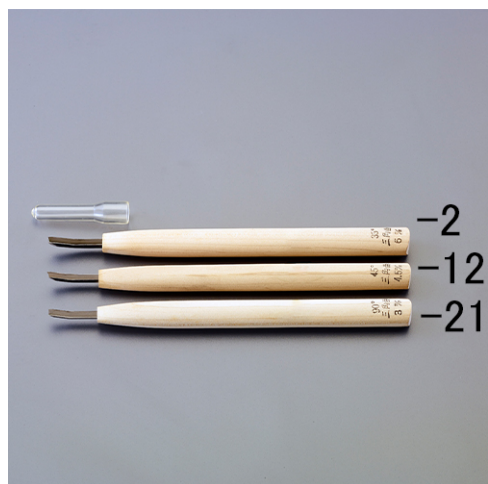

4.5mm 彫刻刀(安来鋼/三角型/35°)のバリエーション

EA品番	商品名	入数	販売価格 (税抜)	カタログ価格 (税抜)
EA588MW-1	4.5mm 彫刻刀(安来鋼/三角型/35°)	1	2,870円	2,870円
EA588MW-2	6.0mm 彫刻刀(安来鋼/三角型/35°)	1	2,870円	2,870円
EA588MW-11	3.0mm 彫刻刀(安来鋼/三角型/45°)	1	2,870円	2,870円
EA588MW-12	4.5mm 彫刻刀(安来鋼/三角型/45°)	1	2,870円	2,870円
EA588MW-13	6.0mm 彫刻刀(安来鋼/三角型/45°)	1	2,870円	2,870円
EA588MW-21	3.0mm 彫刻刀(安来鋼/三角型/90°)	1	2,870円	2,870円
EA588MW-22	4.5mm 彫刻刀(安来鋼/三角型/90°)	1	2,870円	2,870円
EA588MW-23	6.0mm 彫刻刀(安来鋼/三角型/90°)	1	2,870円	2,870円
EA588MW-24	7.5mm 彫刻刀(安来鋼/三角型/90°)	1	2,870円	2,870円
EA588MW-25	9.0mm 彫刻刀(安来鋼/三角型/90°)	1	2,870円	2,870円
EA588MW-31	4.5mm 彫刻刀(安来鋼/三角型/120°)	1	2,870円	2,870円
EA588MW-32	6.0mm 彫刻刀(安来鋼/三角型/120°)	1	2,870円	2,870円