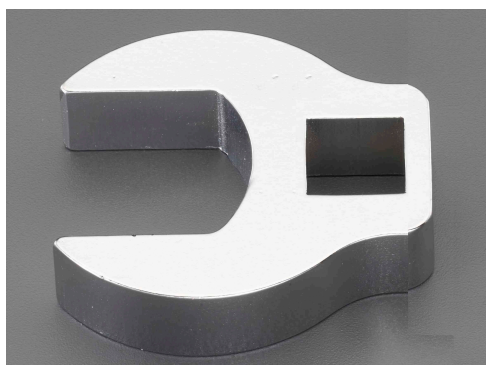

1/2"DRx1・1/2" [CROW-FOOT]強力型スパナのバリエーション

EA品番	商品名	入数	販売価格 (税抜)	カタログ価格 (税抜)
EA617YS-212	1/2"DRx1・1/2" [CROW-FOOT]強力型スパナ	1	22,300円	22,300円
EA617YS-213	1/2"DRx1・13/16"[CROW-FOOT]強力型スパナ	1	23,800円	23,800円
EA617YS-214	1/2"DRx 2" [CROW-FOOT]強力型スパナ	1	35,900円	35,900円
EA617YS-215	1/2"DRx2・1/8" [CROW-FOOT]強力型スパナ	1	43,600円	43,600円
EA617YS-216	1/2"DRx2・3/16"[CROW-FOOT]強力型スパナ	1	46,600円	46,600円
EA617YS-217	1/2"DRx2・1/4" [CROW-FOOT]強力型スパナ	1	46,900円	46,900円