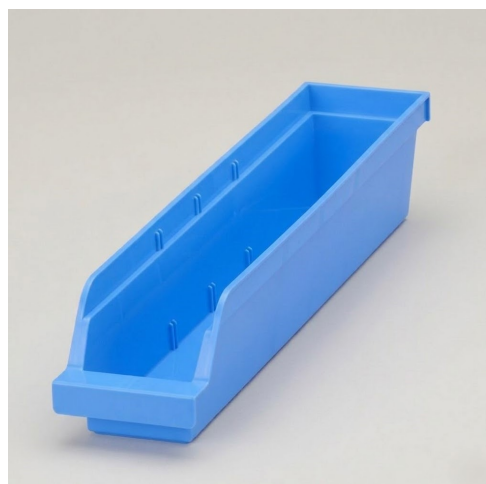

111x550x105mm ハ°-ツトレ-/ラック棚用(青)のバリエーション

EA品番	商品名	入数	販売価格 (税抜)	カタログ価格 (税抜)
EA661CL-51	111x550x105mm ハ°-ツトレ-/ラック棚用(青)	1	935円	935円
EA661CL-52	111x550x155mm ハ°-ツトレ-/ラック棚用(青)	1	1,170円	1,170円
EA661CL-56	166x550x105mm ハ°-ツトレ-/ラック棚用(青)	1	1,250円	1,250円
EA661CL-57	166x550x155mm ハ°-ツトレ-/ラック棚用(青)	1	1,620円	1,620円
EA661CL-61	111x550x105mm ハ°-ツトレ-/ラック棚用(青/10個)	10	9,000円	9,000円
EA661CL-62	111x550x155mm ハ°-ツトレ-/ラック棚用(青/10個)	10	11,300円	11,300円
EA661CL-66	166x550x105mm ハ°-ツトレ-/ラック棚用(青/10個)	10	12,100円	12,100円
EA661CL-67	166x550x155mm ハ°-ツトレ-/ラック棚用(青/10個)	10	15,600円	15,600円