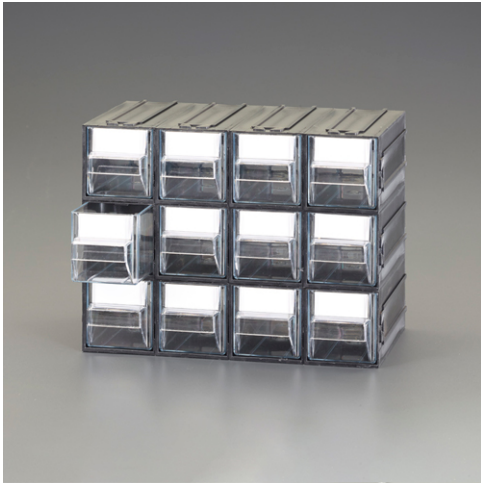

225x133x169mm/4列 3段 連結収納(引出し)のバリエーション

EA品番	商品名	入数	販売価格 (税抜)	カタログ価格 (税抜)
EA661CM-22	225x133x169mm/4列 3段 連結収納(引出し)	1	4,000円	4,000円

株式会社エスコ

大阪市西区立売堀3丁目8番14号 06-6532-6226(代表)

© 2018 ESCO Co.,Ltd.