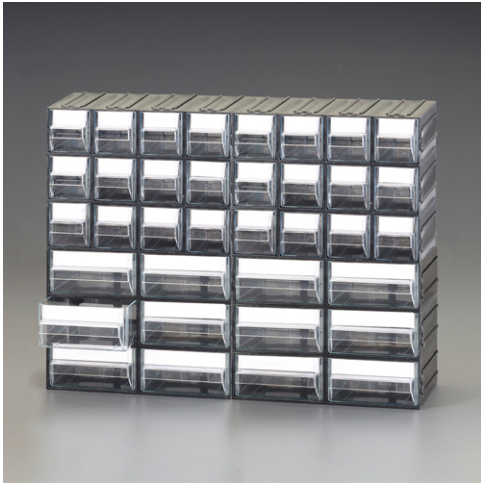

450x133x338mm/8列 6段 連結収納(引き出し)のバリエーション

EA品番	商品名	入数	販売価格 (税抜)	カタログ価格 (税抜)
EA661CM-41	450x133x338mm/8列 6段 連結収納(引き出し)	1	14,100円	14,100円

株式会社エスコ

大阪市西区立売堀3丁目8番14号 06-6532-6226(代表)

© 2018 ESCO Co.,Ltd.