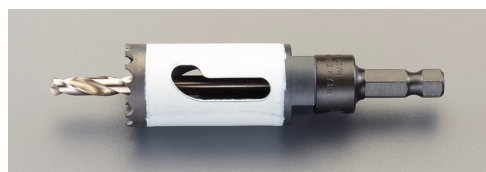

14mm 軸付ホールソー[LENOX]のバリエーション

| EA品番        | 商品名                 | 入数 | 販売価格<br>(税抜) | カタログ価格<br>(税抜) |
|-------------|---------------------|----|--------------|----------------|
| EA823LX-14A | 14mm 軸付ホールソー[LENOX] | 1  | 2,540円       | 2,540円         |
| EA823LX-16A | 16mm 軸付ホールソー[LENOX] | 1  | 2,540円       | 2,540円         |
| EA823LX-17A | 17mm 軸付ホールソー[LENOX] | 1  | 2,540円       | 2,540円         |
| EA823LX-19A | 19mm 軸付ホールソー[LENOX] | 1  | 2,540円       | 2,540円         |
| EA823LX-20A | 20mm 軸付ホールソー[LENOX] | 1  | 2,540円       | 2,540円         |
| EA823LX-21A | 21mm 軸付ホールソー[LENOX] | 1  | 2,540円       | 2,540円         |
| EA823LX-22A | 22mm 軸付ホールソー[LENOX] | 1  | 2,540円       | 2,540円         |
| EA823LX-24A | 24mm 軸付ホールソー[LENOX] | 1  | 2,540円       | 2,540円         |
| EA823LX-25A | 25mm 軸付ホールソー[LENOX] | 1  | 2,770円       | 2,770円         |
| EA823LX-27A | 27mm 軸付ホールソー[LENOX] | 1  | 2,770円       | 2,770円         |
| EA823LX-29A | 29mm 軸付ホールソー[LENOX] | 1  | 2,770円       | 2,770円         |
| EA823LX-30A | 30mm 軸付ホールソー[LENOX] | 1  | 2,770円       | 2,770円         |
| EA823LX-32A | 32mm 軸付ホールソー[LENOX] | 1  | 2,770円       | 2,770円         |
| EA823LX-33A | 33mm 軸付ホールソー[LENOX] | 1  | 2,770円       | 2,770円         |
| EA823LX-35A | 35mm 軸付ホールソー[LENOX] | 1  | 3,150円       | 3,150円         |
| EA823LX-37A | 37mm 軸付ホールソー[LENOX] | 1  | 3,150円       | 3,150円         |
| EA823LX-38A | 38mm 軸付ホールソー[LENOX] | 1  | 3,150円       | 3,150円         |
| EA823LX-40A | 40mm 軸付ホールソー[LENOX] | 1  | 3,150円       | 3,150円         |
| EA823LX-41A | 41mm 軸付ホールソー[LENOX] | 1  | 3,150円       | 3,150円         |
| EA823LX-43A | 43mm 軸付ホールソー[LENOX] | 1  | 3,150円       | 3,150円         |
| EA823LX-44A | 44mm 軸付ホールソー[LENOX] | 1  | 3,690円       | 3,690円         |
| EA823LX-46A | 46mm 軸付ホールソー[LENOX] | 1  | 3,690円       | 3,690円         |
| EA823LX-48A | 48mm 軸付ホールソー[LENOX] | 1  | 3,690円       | 3,690円         |
| EA823LX-51A | 51mm 軸付ホールソー[LENOX] | 1  | 3,690円       | 3,690円         |
| EA823LX-52A | 52mm 軸付ホールソー[LENOX] | 1  | 4,390円       | 4,390円         |
| EA823LX-54A | 54mm 軸付ホールソー[LENOX] | 1  | 4,390円       | 4,390円         |
| EA823LX-57A | 57mm 軸付ホールソー[LENOX] | 1  | 4,390円       | 4,390円         |