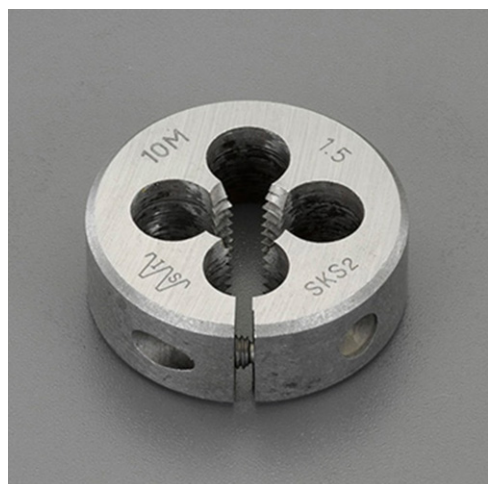

M 8x1.0 /38mm ダイス(SKS2)のバリエーション

EA品番	商品名	入数	販売価格 (税抜)	カタログ価格 (税抜)
EA829ML-8	M 8x1.0 /38mm ダイス(SKS2)	1	6,840円	6,840円
EA829ML-8B	M 8x1.25/38mm ダイス(SKS2)	1	6,190円	6,190円
EA829ML-10	M10x1.0 /38mm ダイス(SKS2)	1	8,000円	8,000円
EA829ML-10B	M10x1.25/38mm ダイス(SKS2)	1	6,840円	6,840円
EA829ML-10C	M10x1.5 /38mm ダイス(SKS2)	1	6,190円	6,190円
EA829ML-12	M12x1.0 /38mm ダイス(SKS2)	1	8,000円	8,000円
EA829ML-12B	M12x1.25/38mm ダイス(SKS2)	1	6,190円	6,190円
EA829ML-12C	M12x1.5 /38mm ダイス(SKS2)	1	6,190円	6,190円
EA829ML-12D	M12x1.75/38mm ダイス(SKS2)	1	6,190円	6,190円
EA829ML-14	M14x1.0 /38mm ダイス(SKS2)	1	8,000円	8,000円
EA829ML-14B	M14x1.25/38mm ダイス(SKS2)	1	8,000円	8,000円
EA829ML-14C	M14x1.5 /38mm ダイス(SKS2)	1	6,190円	6,190円
EA829ML-14D	M14x2.0 /38mm ダイス(SKS2)	1	6,190円	6,190円
EA829ML-16	M16x1.0 /38mm ダイス(SKS2)	1	8,010円	8,010円
EA829ML-16B	M16x1.5 /38mm ダイス(SKS2)	1	6,190円	6,190円
EA829ML-16C	M16x2.0 /38mm ダイス(SKS2)	1	6,190円	6,190円