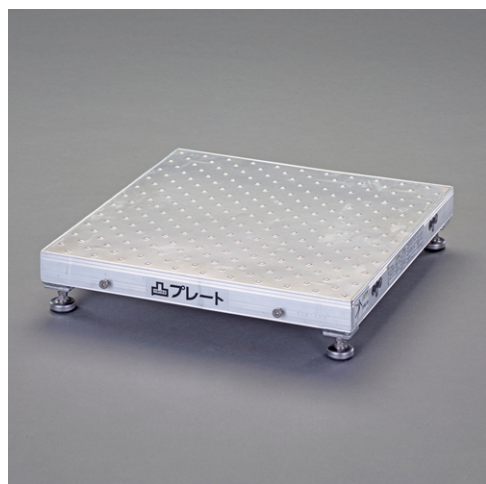

450x450mm/0.12m 低床作業台(伸縮/連結式)のバリエーション

EA品番	商品名	入数	販売価格 (税抜)	カタログ価格 (税抜)
EA903BT-1A	450x450mm/0.12m 低床作業台(伸縮/連結式)	1	40,300円	40,300円
EA903BT-2A	600x450mm/0.12m 低床作業台(伸縮/連結式)	1	43,400円	43,400円
EA903BT-11A	450x450mm/0.22m 低床作業台(伸縮/連結式)	1	42,000円	42,000円
EA903BT-12A	600x450mm/0.22m 低床作業台(伸縮/連結式)	1	44,700円	44,700円
EA903BT-13A	900x450mm/0.22m 低床作業台(伸縮/連結式)	1	59,800円	59,800円
EA903BT-14A	900x600mm/0.22m 低床作業台(伸縮/連結式)	1	63,200円	63,200円
EA903BT-21	600x450mm/0.28m 低床作業台(伸縮/連結式)	1	47,500円	47,500円
EA903BT-22	900x450mm/0.28m 低床作業台(伸縮/連結式)	1	63,200円	63,200円
EA903BT-23	900x600mm/0.28m 低床作業台(伸縮/連結式)	1	66,200円	66,200円
EA903BT-31	600x450mm/0.33m 低床作業台(伸縮/連結式)	1	49,900円	49,900円
EA903BT-32	900x450mm/0.33m 低床作業台(伸縮/連結式)	1	65,600円	65,600円
EA903BT-33	900x600mm/0.33m 低床作業台(伸縮/連結式)	1	68,300円	68,300円