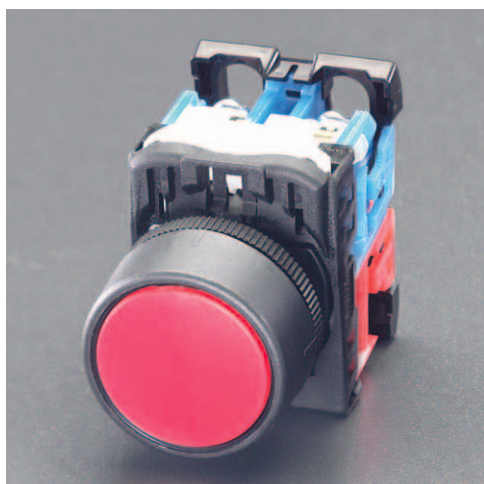

22/25mm 押しボタンスイッチ(赤)のバリエーション

EA品番	商品名	入数	販売価格 (税抜)	カタログ価格 (税抜)
EA940D-91	22/25mm 押しボタンスイッチ(赤)	1	765円	765円
EA940D-92	22/25mm 押しボタンスイッチ(黒)	1	765円	765円
EA940D-93	22/25mm 押しボタンスイッチ(緑)	1	765円	765円
EA940D-94	22/25mm 押しボタンスイッチ(黄)	1	765円	765円
EA940D-96	22/25mm 押しボタンスイッチ(赤)	1	1,220円	1,220円
EA940D-97	22/25mm 押しボタンスイッチ(黒)	1	1,220円	1,220円
EA940D-98	22/25mm 押しボタンスイッチ(緑)	1	1,220円	1,220円
EA940D-99	22/25mm 押しボタンスイッチ(黄)	1	1,220円	1,220円