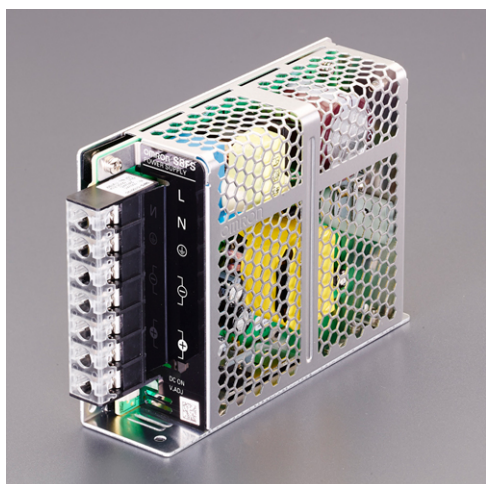

DC 5V/ 15W スイッチング パワーサプライ(正面取付)のバリエーション

EA品番	商品名	入数	販売価格 (税抜)	カタログ価格 (税抜)
EA940DN-60A	DC 5V/ 15W スイッチング パワーサプライ(正面取付)	1	3,900円	3,900円
EA940DN-61A	DC 5V/ 30W スイッチング パワーサプライ(正面取付)	1	4,980円	4,980円
EA940DN-62A	DC 5V/ 50W スイッチング パワーサプライ(正面取付)	1	6,480円	6,480円
EA940DN-70A	DC12V/ 15W スイッチング パワーサプライ(正面取付)	1	3,900円	3,900円
EA940DN-71A	DC12V/ 30W スイッチング パワーサプライ(正面取付)	1	4,980円	4,980円
EA940DN-72A	DC12V/ 50W スイッチング パワーサプライ(正面取付)	1	6,480円	6,480円
EA940DN-73A	DC12V/100W スイッチング パワーサプライ(正面取付)	1	8,880円	8,880円
EA940DN-80A	DC24V/ 15W スイッチング パワーサプライ(正面取付)	1	3,900円	3,900円
EA940DN-81A	DC24V/ 30W スイッチング パワーサプライ(正面取付)	1	4,980円	4,980円
EA940DN-82A	DC24V/ 50W スイッチング パワーサプライ(正面取付)	1	6,480円	6,480円
EA940DN-83B	DC24V/100W スイッチング パワーサプライ(正面取付)	1	7,900円	7,900円
EA940DN-84B	DC24V/300W スイッチング パワーサプライ(正面取付)	1	23,100円	23,100円