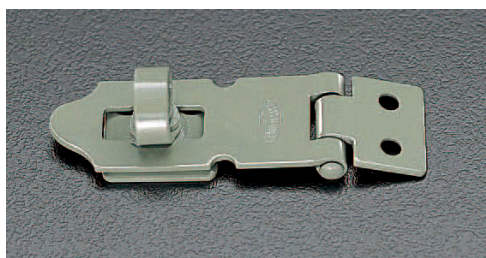

25mm 掛金(スチール製)のバリエーション

EA品番	商品名	入数	販売価格 (税抜)	カタログ価格 (税抜)
EA951BD-25	25mm 掛金(スチール製)	1	215円	215円
EA951BD-35	35mm 掛金(スチール製)	1	220円	220円
EA951BD-45	45mm 掛金(スチール製)	1	240円	240円
EA951BD-60	57mm 掛金(スチール製)	1	285円	285円
EA951BD-75	75mm 掛金(スチール製)	1	400円	400円
EA951BD-80	75mm 掛金(スチール製)	1	610円	610円
EA951BD-95	95mm 掛金(スチール製)	1	635円	635円
EA951BD-115	115mm 掛金(スチール製)	1	755円	755円
EA951BD-135	135mm 掛金(スチール製)	1	820円	820円